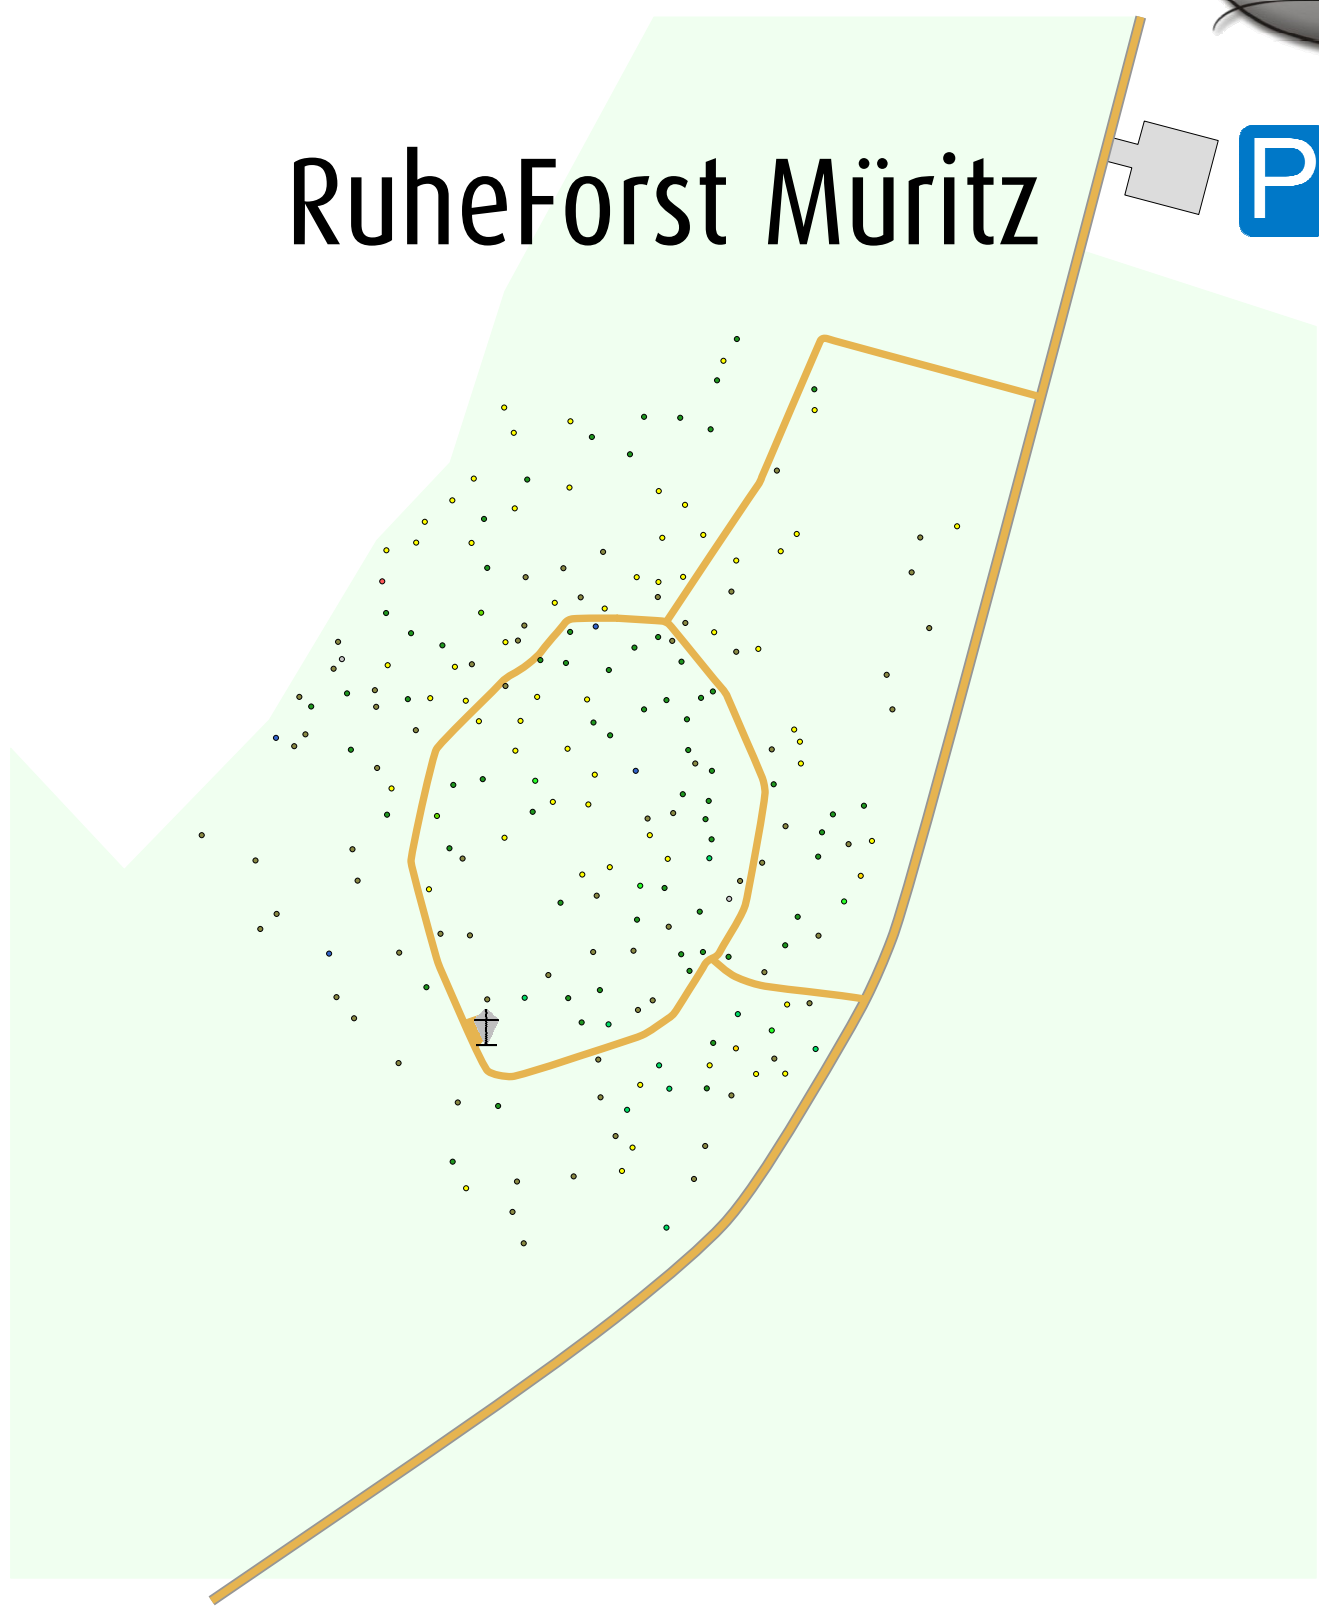

RuheForst Müritz

Legende

Symbole

-  RuheBiotop
-  Wald
-  Parkplatz
-  Platz
-  Fahrweg
-  Fußweg
-  Parkplatz
-  Andachtsplatz

Baumarten

-  Buche (Bu)
-  Eiche (Ei)
-  Roteiche (REi)
-  Birke (Bi)
-  Ahorn (Ah)
-  Bergahorn (BAh)
-  Spitzahorn (SAh)
-  Ulme (Ui)
-  Esche (Es)
-  Erle (Er)
-  Lärche (Lä)
-  Kirsche (Kir)